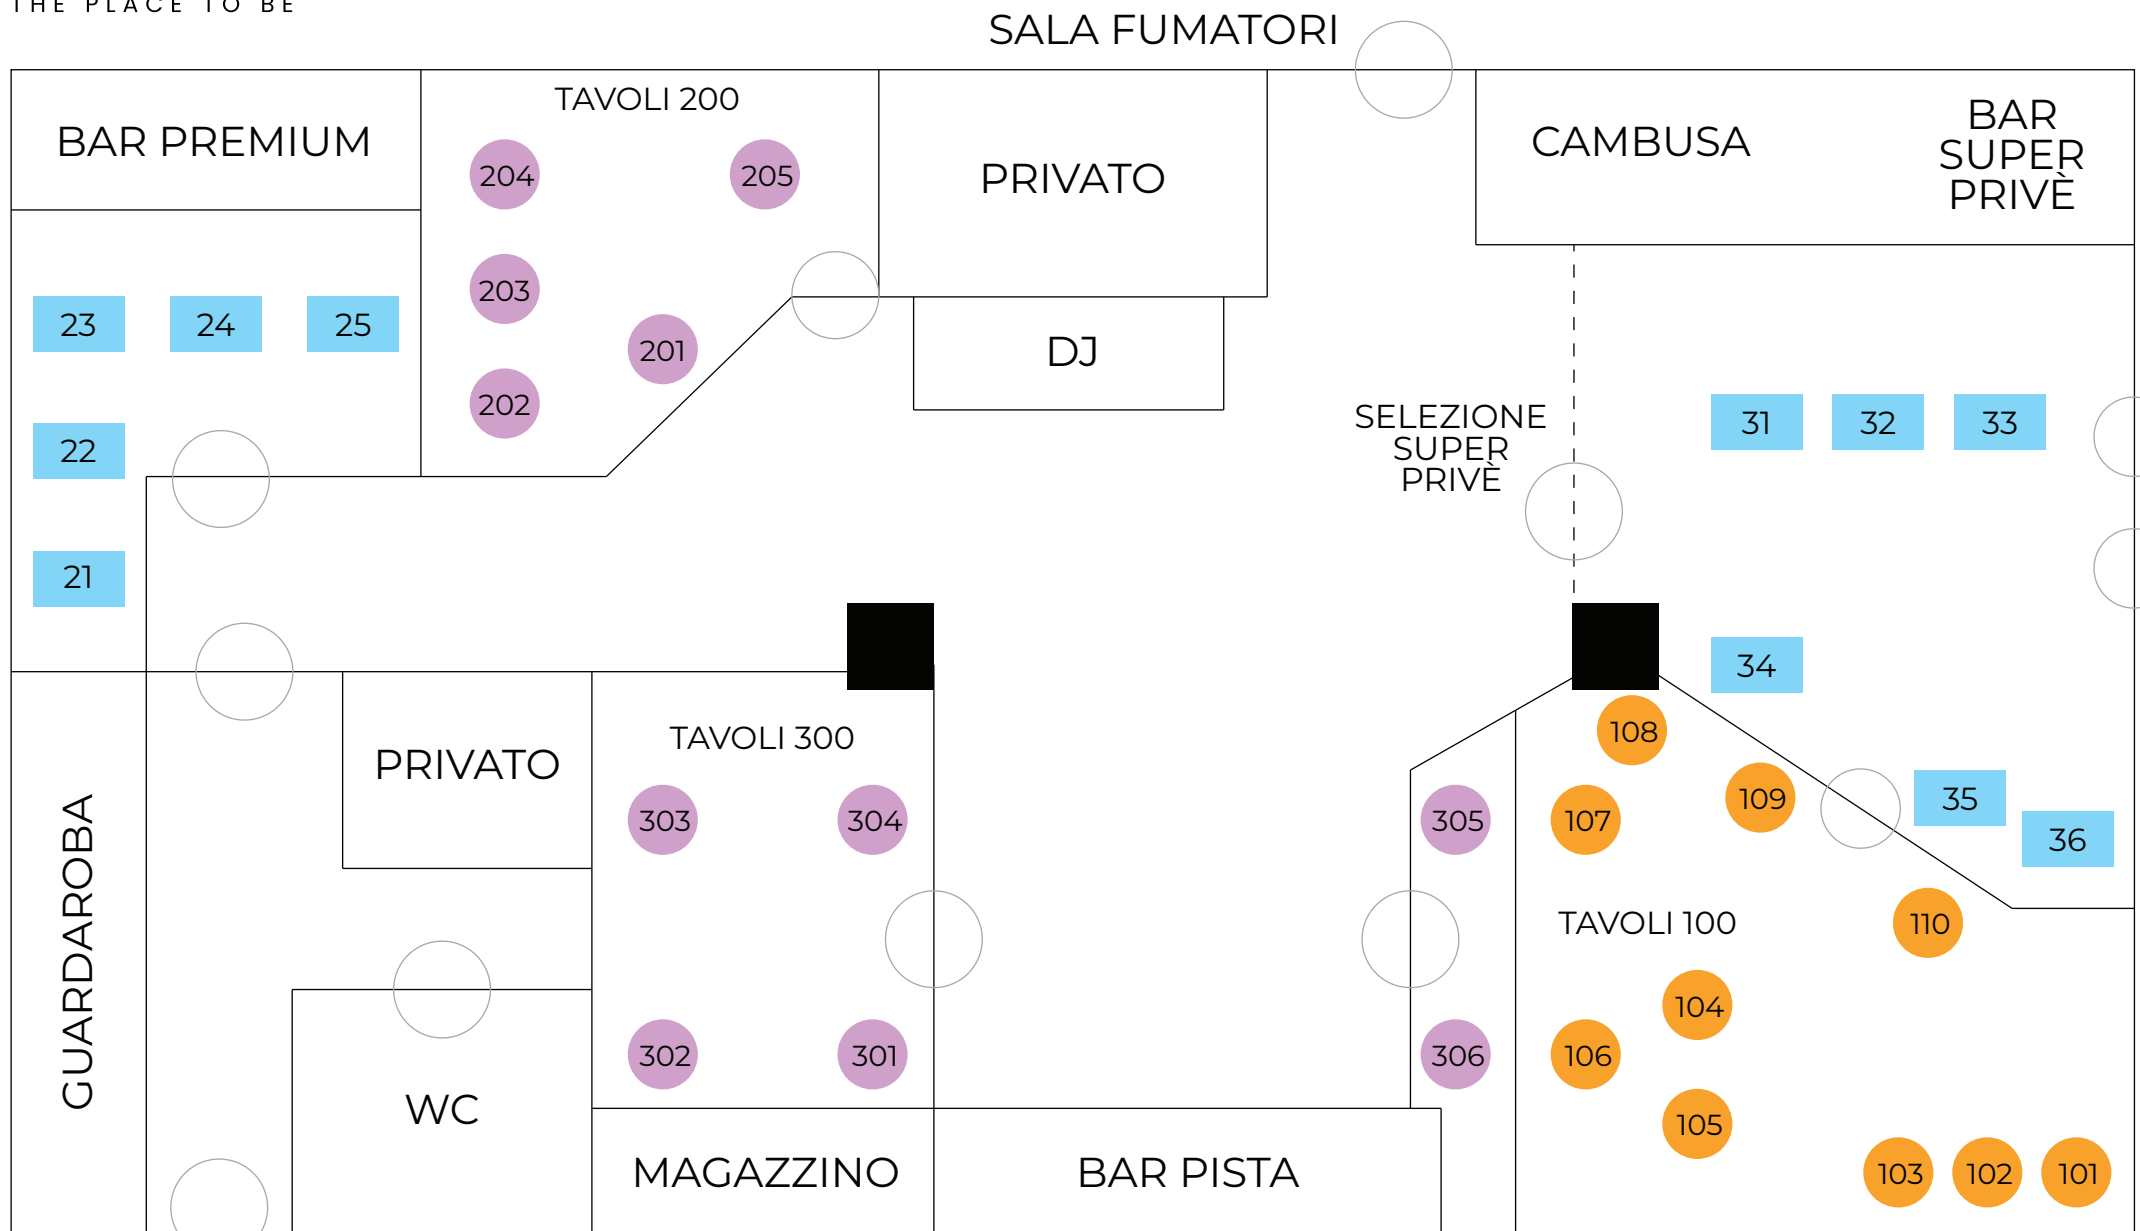

THE PLACE TO BE

# PIANTA TAVOLI

ALZATA 150€ fino a 5 pax
  TAVOLO MAIN 300€ fino a 10 pax
  TAVOLO PRIVÈ 400€ fino a 10 pax